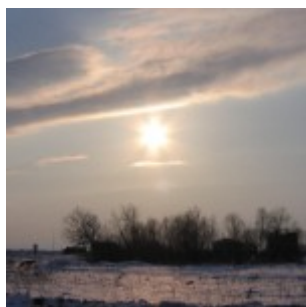

Полная фаза затмения
29.03.06 19:44,
Алтайский край, близ
с. Новотырышкино.