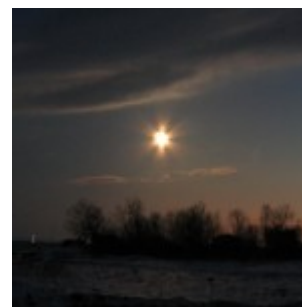

Полная фаза затмения
29.03.06 19:46,