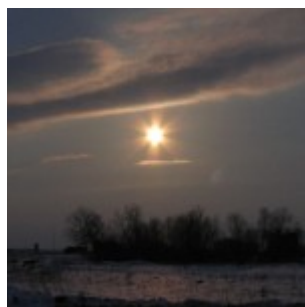

Полная фаза затмения
29.03.06 19:44,
Алтайский край, близ