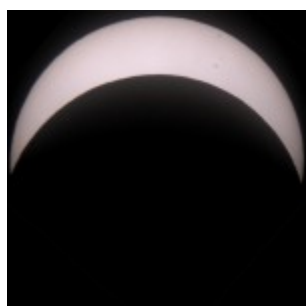

Несмотря на погоду, велась активная подготовка к наблюдениям. Связанное с этим нервное напряжение привело к некоторым казусам (в частности, в Новокузнецке съемка затмения производилась на телескопе с перевернутой на 180° полярной осью и включенным приводом :)), однако в целом наблюдения удались.

Помимо визуальных и фотонаблюдений в Новокузнецке проводились относительные (без калибровки) фотометрические измерения яркости фона неба с интервалом в одну секунду. Эксперимент не получился «чистым» – мешали облака, тем не менее, минимум яркости практически совпал с максимальной фазой затмения. Результаты измерений представлены на графике. Заметные выбросы, вероятно, связаны с недостатками конструкции изготовленного наспех фотометра, которые приводили к засветке фотоэлемента прямыми солнечными лучами при прояснениях.

В Новокузнецке погода позволила наблюдать частные фазы в начале затмения, а также макс. фазу затмения (0,96), утопающую в облаках, что создало проблемы с телескопическими наблюдениями через солнечный фильтр – в срочном порядке пришлось менять фильтр на диафрагму.

Группе, отправившейся на Алтай в полосу полной фазы, с погодой повезло больше и полное затмение можно было наблюдать во всей красе. Помимо ярких впечатлений и удачных фотографий, наблюдатели привезли очень интересную видеосъемку.