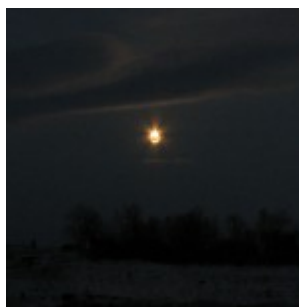

Полная фаза затмения
29.03.06 19:44,
Алтайский край, близ