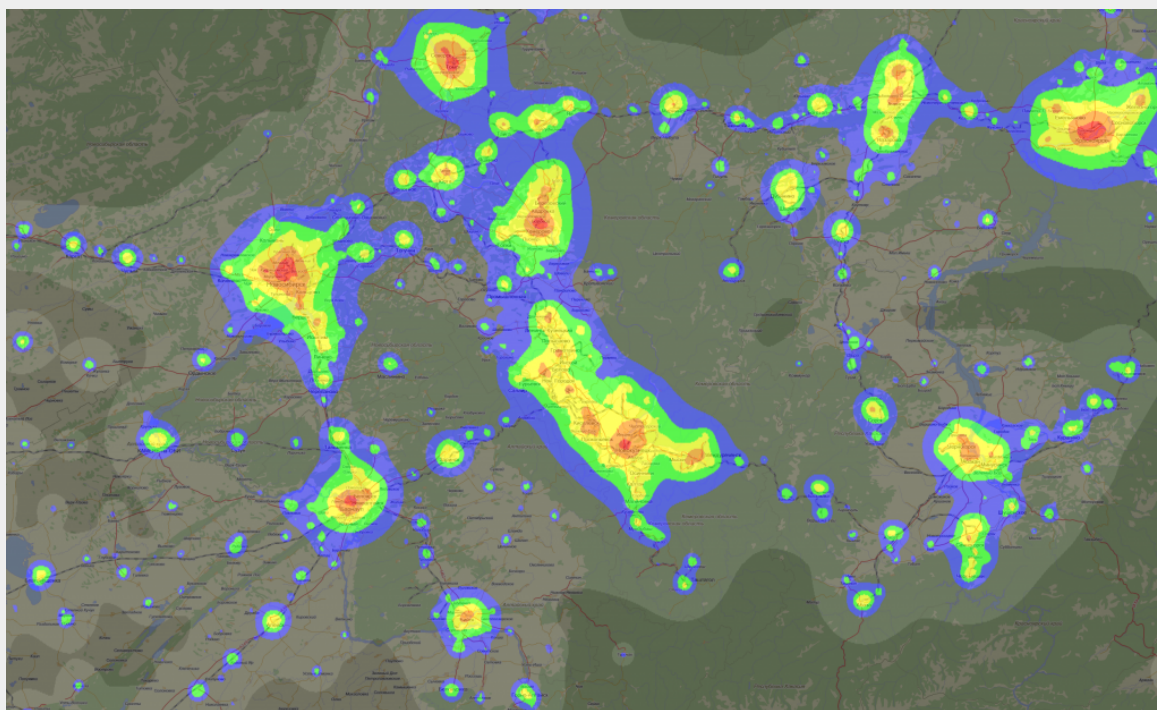

# Карта светового загрязнения региона (2005 г.)

Юг Западной Сибири