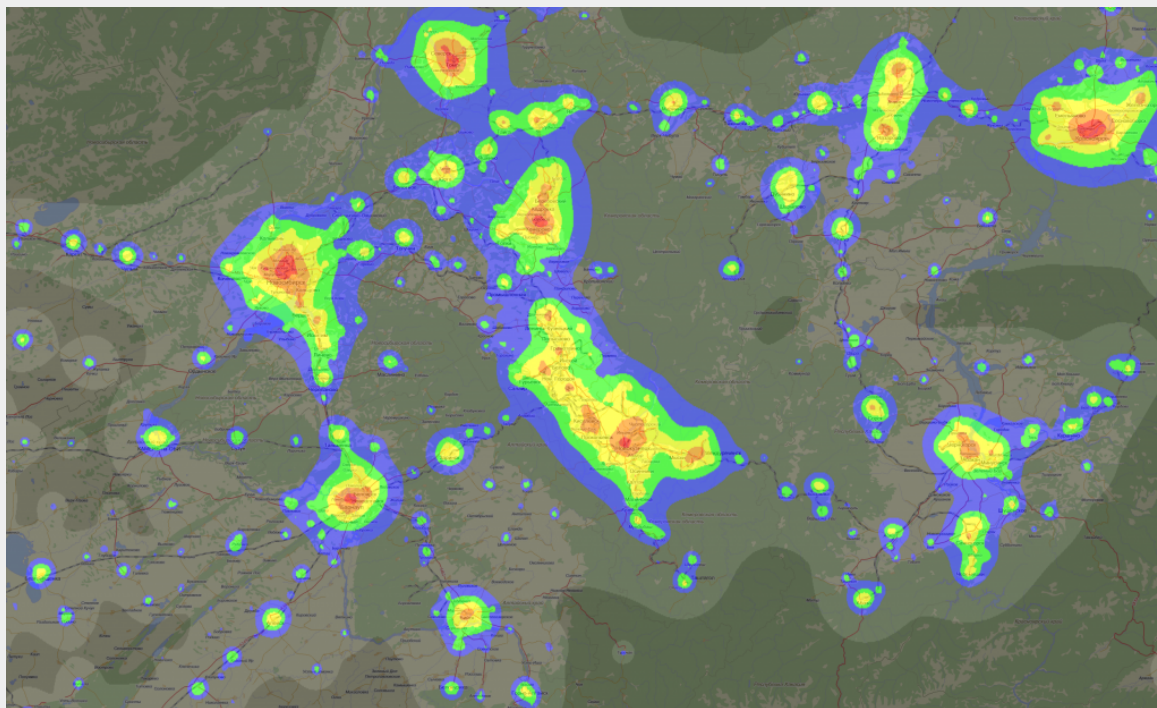

# Карта светового загрязнения региона (2005 г.)

Юг Западной Сибири