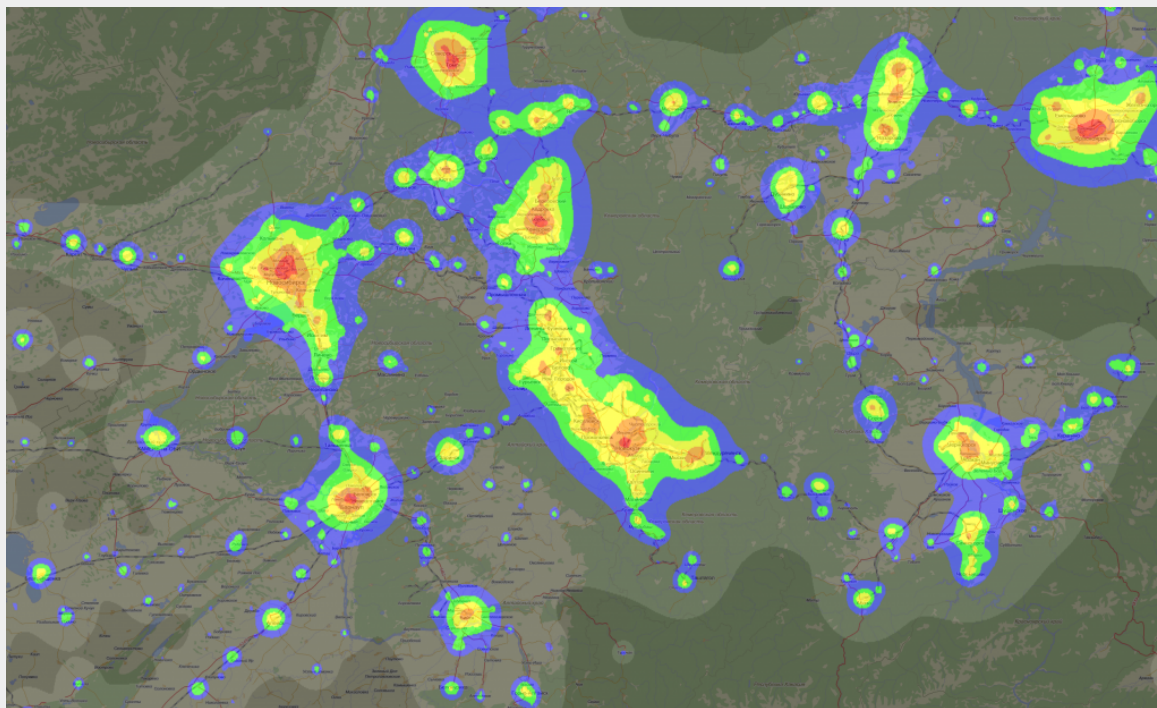

Карта светового загрязнения региона (2005 г.)

Юг Западной Сибири