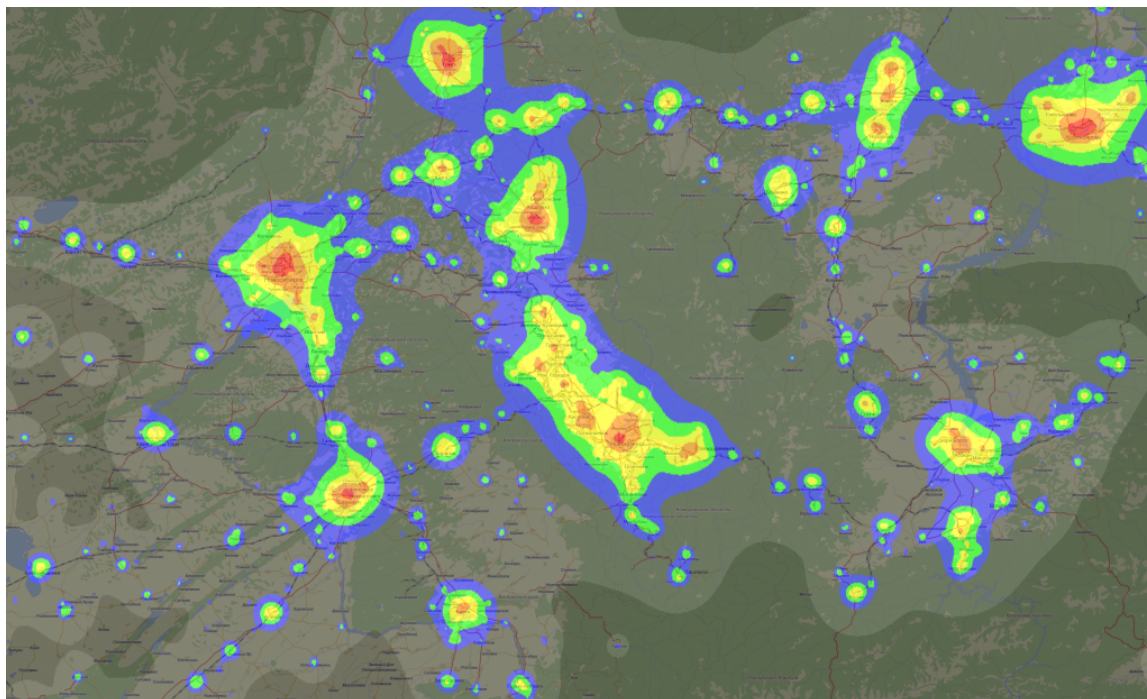

Карта светового загрязнения региона (2005 г.)

Юг Западной Сибири

Подвижная карта звездного неба

Подвижная карта звездного

Накладной круг

неба