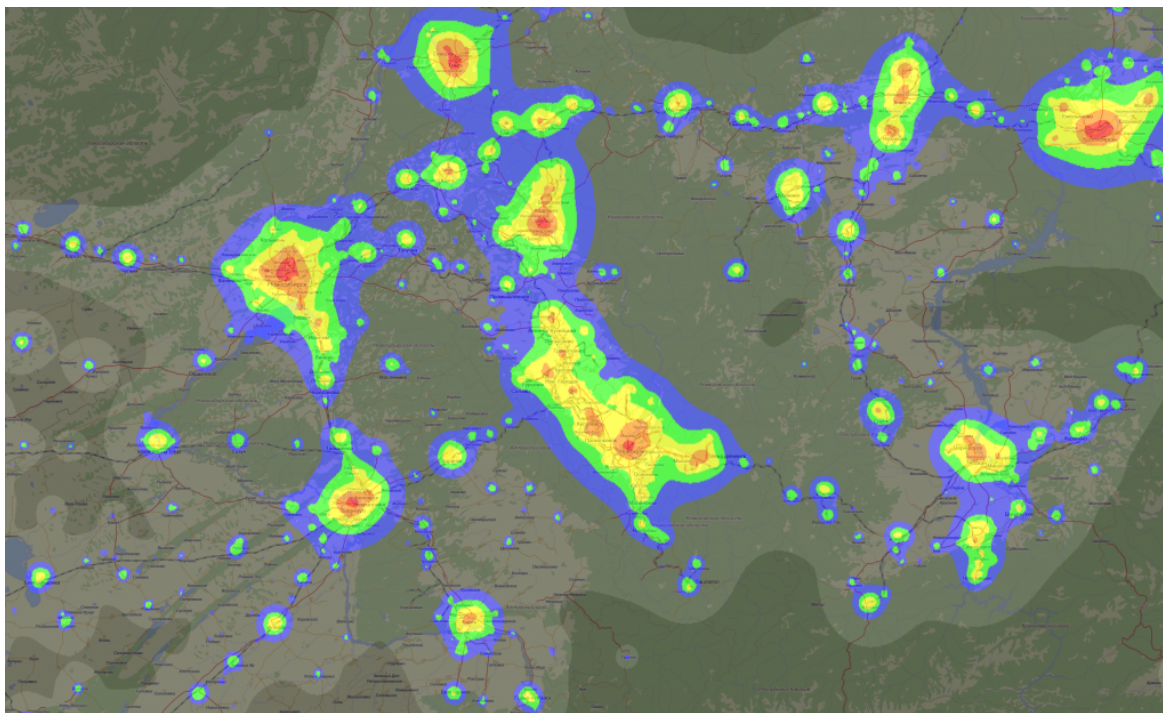

# Карта светового загрязнения региона (2005 г.)

Юг Западной Сибири

---

# Подвижная карта звездного неба

Подвижная карта звездного

Накладной круг

неба