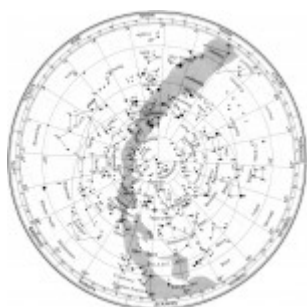

Карта светового загрязнения региона (2005 г.)

Юг Западной Сибири

Подвижная карта звездного неба

Подвижная карта звездного

Накладной круг

неба