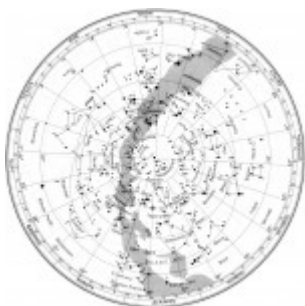

# Карта светового загрязнения региона (2005 г.)

Юг Западной Сибири

---

# Подвижная карта звездного неба

Подвижная карта звездного

Накладной круг

неба